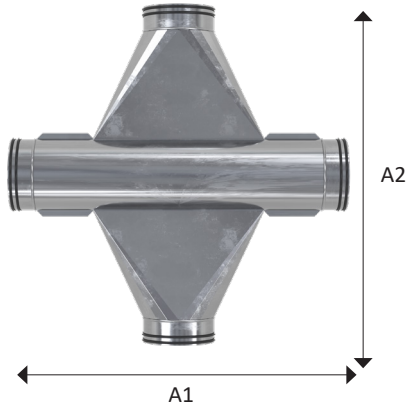

DIMENSIONERING