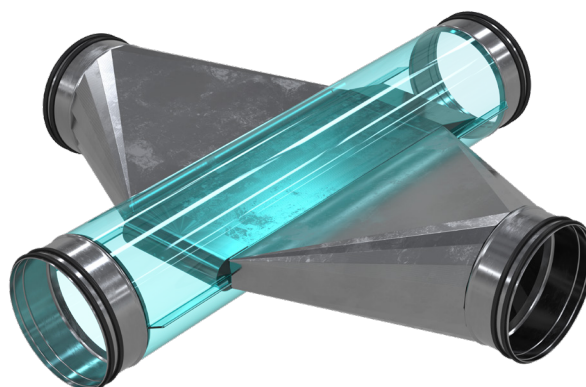

*Exempelbild
Med ABC-Kanalkryss passerar
två luftflöden utan kortslutning.*