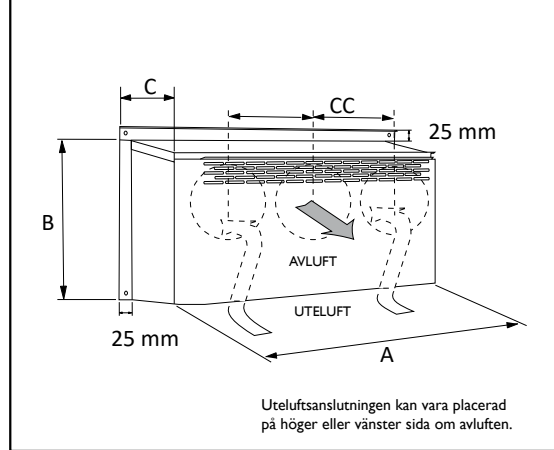

Avluften evakueras genom en centralt placerad nippelanslutning och luften sprids horisontellt via en slits i överkant på donets front. Slitsen är designad för att bilda en uppåtriktad luftstråle som effektivt transporterar avluften från fasaden och bildar en luftrida som skyddar mot inträngning av regn och snö. Avluftskammaren är utformad med en ljuddämpande isolering som minskar ev. ljud från fläktar.

Uteluftskanalen avslutas i vägg på höger eller vänster sida om avluftskanalen enligt måttabell. Med denna lösning får man ett mycket enkelt och flexibelt montage då samma don används som höger eller vänsterutförande. Uteluften tas in via ett väderskyddat smådjursäkert trådnätsgaller i donets undersida, konstruktionen minimerar kortslutning mellan avluft/uteluft samtidigt som risken för vattenmedryckning på uteluften effektivt förhindras i kombination med avluftens uppåtriktade luftrida.

[Kulör enligt kulörkarta](#)

Simuleringsbild som visar hur avluften transporteras från fasaden genom en uppåtriktad luftstråle.

MÅTT

Storlek ABC-CDZ	A mm	B mm	C mm	∅ D nippelmått	CC mm	Vikt
125	620	270	161	125	206	3,3
160	725	315	183	160	241	4,4
200	845	355	202	200	281	5,6

DIMENSIONERING

Angivna data är riktvärden