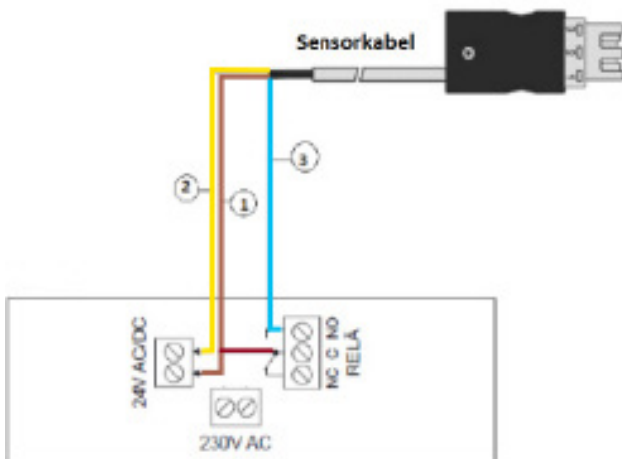

INKOPPLING AV SENSORER

ABC-A Sense VAV

Rörelsedetektor SE 41 549 eller SE 41 279

Timer, GI 493 37

Kabel nr 1 kopplas P₁ på timer
Kabel nr 2 kopplas 1 på timer
Kabel nr 3 är inte i bruk

Timer CTT