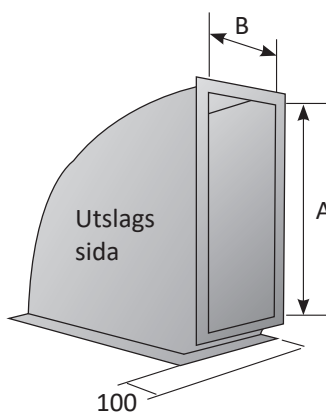

ABC-ALFa

KANALBÖJ 90°

2020-04

Produktblad | Montage | Miljö | Underhåll

ABC-ALFa KANALBÖJ 90°

ANVÄNDNING
90° kanalböj

UTFÖRANDE
Helsvetsad slät insida.
Flänsanslutning 40 mm.

MATERIAL
Produkten kan tillverkas i följande material:
RF EN 1.4301
SF EN 1.4404

TÄTHETSKLASS
Testat av RISE för:
- Höljestäthet klass D
- Vätsketäthet VTi

IMKANALKLASS
1a

EXEMPEL BESKRIVNINGSTEXT
1 st ABC-ALFa 1a kanalböj 90° 1200x400
R=100 fläns 40 mm RF standardutförande av
ABC Ventilationsprodukter AB fabrikat.

Kanalböj 90°.

STORLEK

A/B	200	300	400	500	600	700	800	900	1000	1200
200										
300										
400										
500										
600										
700										
800										
900										
1000										
1200										