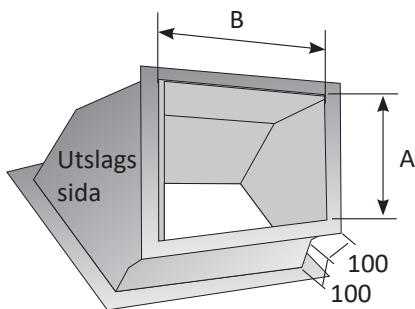

# ABC-ALFa KANALBÖJ 45°

**ANVÄNDNING**  
45° kanalböj

**UTFÖRANDE**  
Helsvetsad slät insida.  
Flänsanslutning 40 mm.

**MATERIAL**  
Produkten kan tillverkas i följande material:  
RF EN 1.4301  
SF EN 1.4404

**TÄTHETSKLASS**  
Testat av RISE för:  
- Höljestäthet klass D  
- Vätsketäthet VTi

**IMKANALKLASS**  
1a

**EXEMPEL BESKRIVNINGSTEXT**  
1 st ABC-ALFa kanalböj 45° 1200x400  
R=100 fläns 40 mm RF standardutförande  
av ABC Ventilationsprodukter AB fabrikat.