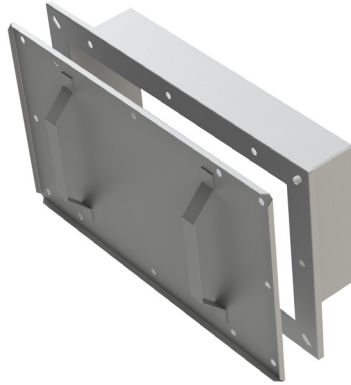

ABC-ALFa RLZ

RENS/INSPEKTIONSLUCKA
2020-04

Produktblad

ABC-ALFa RLZ

RENS/INSPEKTIONSLUCKA

ANVÄNDNING

Används som rens- och inspektionslucka för rektangulära kanaler.

UTFÖRANDE

ABC-ALFa RLZ består av en ram och en lucka med längsgående handtag. För brandisolerade luckor är ramen utförd med stös och isolerad lucka. ABC-ALFa RLZ finns både som oisolerad och isolerad. Isolering kan fås i brandteknisk klass EI60

MATERIAL

Rostfritt
Syrafast

ÖPPNINGSMÅTT INSPEKTIONSLUCKA

Bredd på kanalsida där inspektionsluckan ska monteras	Minsta dimension på öppningen (mm)
200 < 300	300 x 100
300 < 500	400 x 200
500 >	500 x 400

EXEMPEL BESKRIVNINGSTEXT