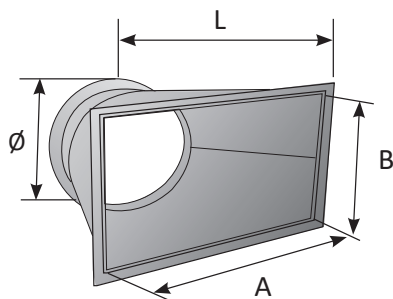

ABC-ALFa

ÖVERGÅNG ÖGKC
2020-04

Produktblad | Montage | Miljö | Underhåll

ABC-ALFa ÖVERGÅNG ÖGKC KONAD ÖVERGÅNG CIRKULÄR

Utföranden:

ANVÄNDNING

Konad övergång cirkulär.

UTFÖRANDE

Helsvetsad slät insida. Flänsanslutning 40 mm.

MATERIAL

Produkten kan tillverkas i följande material:

RF EN 1.4301

SF EN 1.4404

TÄTHETSKLASS

Testat av RISE för:

- Höljestäthet klass D

- Vätsketäthet VTi

IMKANALKLASS

1a

EXEMPEL BESKRIVNINGSTEXT

1 st ABC-ALFa övergång ÖGKC utförande 1. 600x500-500 L=400 fläns till fläns RF standardutförande av ABC Ventilationsprodukter AB fabrikat.

Ø125				
A/B	200	300	400	
200				
300				
400				
500				
600				
700				
800				