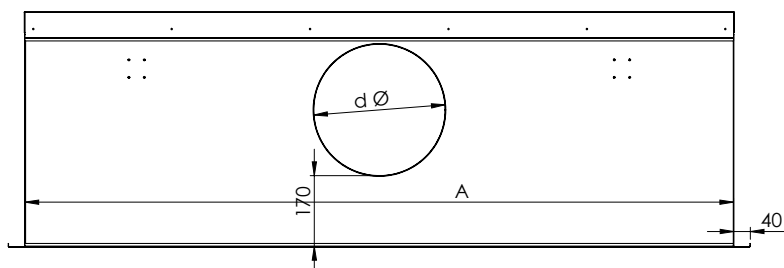

A	B	C	d Ø	Antal rör
800	400	560	200	4
1000	400	560	250	5
1200	400	560	250	6
1400	400	560	315	7
1600	400	560	315	8