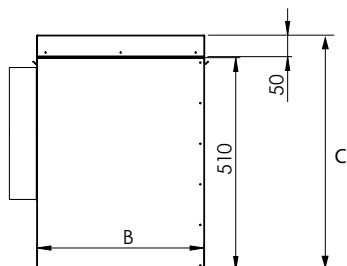

EXEMPEL BESKRIVNINGSTEXT

ABC-Samlingslåda av
ABC Ventilationsprodukter AB fabrikat.
Vindsmontage till schakt. A-1200*B-400*C-250Ø
Brandteknisk klass EI 30.

MÅTT

Måttskisser avser standardutförande EI 30 för montage i bjälklag och tak.
Vid specialmått ange A, B, C mått enligt nedan samt om det ska vara vertikalt/horisontellt utförande.