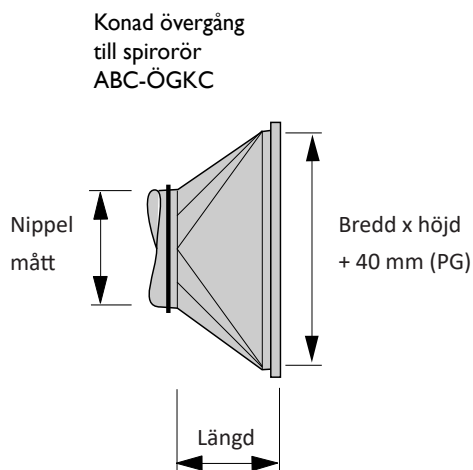

ABC-ÖGKC

Konad övergång till spirorör-nippelmått.

Vid beställning, ange mått på spirorör om det avviker från måttabell.

Storlek	Ø d nippelmått	Std. längd	Material
300x300	250	300	FZ
300x600	315	450	FZ
600x300	315	450	FZ
600x600	500	450	FZ
600x900	630	600	FZ
600x1200	630	600	FZ
600x1500	630	600	FZ
600x1800	630	600	FZ
900x600	630	600	FZ
900x900	800	600	FZ
900x1200	800	600	FZ
900x1500	800	600	FZ
900x1800	800	600	FZ
1200x600	630	600	FZ
1200x900	800	600	FZ
1200x1200	1000	600	FZ
1200x1500	1000	600	FZ
1200x1800	1000	600	FZ
1500x600	630	600	FZ
1500x900	800	600	FZ
1500x1200	1000	600	FZ
1500x1500	1250	600	FZ
1500x1800	1250	600	FZ
1800x600	630	600	FZ
1800x900	800	600	FZ
1800x1200	1000	600	FZ
1800x1500	1250	600	FZ
1800x1800	1250	600	FZ
1800x2100	1250	600	FZ
1800x2400	1250	600	FZ
2100x600	630	600	FZ
2100x900	800	600	FZ
2100x1200	1000	600	FZ
2100x1500	1250	600	FZ
2100x1800	1250	600	FZ
2100x2100	1250	600	FZ
2100x2400	1250	600	FZ
2400x600	630	600	FZ
2400x900	800	600	FZ
2400x1200	1000	600	FZ
2400x1500	1250	600	FZ
2400x1800	1250	600	FZ
2400x2100	1250	600	FZ
2400x2400	1250	600	FZ