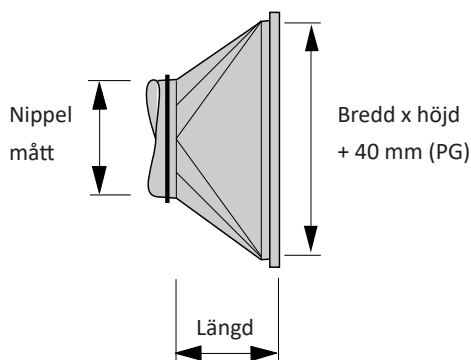

# ABC-ÖGF

Plan övergång till spirorör-nippelmått.

Storlek	Ø d nippelmått	Material
300x300	250	FZ
300x600	315	FZ
600x300	315	FZ
600x600	500	FZ
600x900	630	FZ
600x1200	630	FZ
600x1500	630	FZ
600x1800	630	FZ
900x600	630	FZ
900x900	800	FZ
900x1200	800	FZ
900x1500	800	FZ
900x1800	800	FZ
1200x600	630	FZ
1200x900	800	FZ
1200x1200	1000	FZ
1200x1500	1000	FZ
1200x1800	1000	FZ
1500x600	630	FZ
1500x900	800	FZ
1500x1200	1000	FZ
1500x1500	1250	FZ
1500x1800	1250	FZ
1800x600	630	FZ
1800x900	800	FZ
1800x1200	1000	FZ
1800x1500	1250	FZ
1800x1800	1250	FZ
1800x2100	1250	FZ
1800x2400	1250	FZ
2100x600	630	FZ
2100x900	800	FZ
2100x1200	1000	FZ
2100x1500	1250	FZ
2100x1800	1250	FZ
2100x2100	1250	FZ
2100x2400	1250	FZ
2400x600	630	FZ
2400x900	800	FZ
2400x1200	1000	FZ
2400x1500	1250	FZ
2400x1800	1250	FZ
2400x2100	1250	FZ
2400x2400	1250	FZ

# ABC-ÖGKC

Konad övergång med PG anslutning till spirorör-nippelmått.

Konad övergång till spirorör ABC-ÖGKC

Vid beställning, ange mått på spirorör om det avviker från måtttabell.

Tänk på att vid användning ihop med ABC-TG används ABC-BANS.