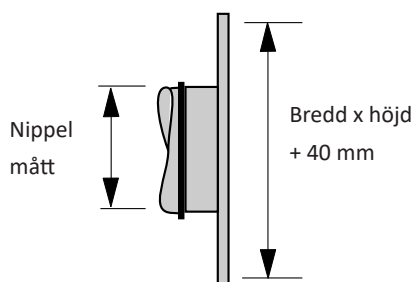

ABC-ÖGF / ÖGKC

ÖVERGÅNGAR
2020-05

Produktblad

ABC-ÖGF

Plan övergång till spirorör-nippelmått.

Anslutn.plåt
till spirorör
ABC-ÖGF

Storlek	Ø d nippelmått	Material
300x300	250	FZ
300x600	315	FZ
600x300	315	FZ
600x600	500	FZ
600x900	630	FZ
600x1200	630	FZ
600x1500	630	FZ
600x1800	630	FZ
900x600	630	FZ
900x900	800	FZ
900x1200	800	FZ
900x1500	800	FZ
900x1800	800	FZ
1200x600	630	FZ
1200x900	800	FZ
1200x1200	1000	FZ
1200x1500	1000	FZ
1200x1800	1000	FZ
1500x600	630	FZ
1500x900	800	FZ
1500x1200	1000	FZ
1500x1500	1250	FZ
1500x1800	1250	FZ
1800x600	630	FZ
1800x900	800	FZ
1800x1200	1000	FZ
1800x1500	1250	FZ
1800x1800	1250	FZ
1800x2100	1250	FZ
1800x2400	1250	FZ
2100x600	630	FZ
2100x900	800	FZ
2100x1200	1000	FZ
2100x1500	1250	FZ
2100x1800	1250	FZ
2100x2100	1250	FZ
2100x2400	1250	FZ
2400x600	630	FZ
2400x900	800	FZ
2400x1200	1000	FZ
2400x1500	1250	FZ
2400x1800	1250	FZ
2400x2100	1250	FZ
2400x2400	1250	FZ