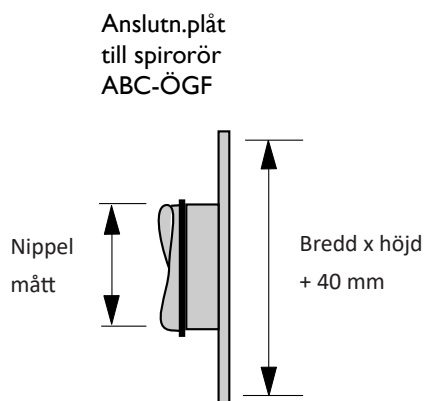

# ABC-ÖGF

Plan övergång till spirorör-nippelmått.

Storlek	Ø d nippelmått	Material
300x300	250	FZ
300x600	315	FZ
600x300	315	FZ
600x600	500	FZ
600x900	630	FZ
600x1200	630	FZ
600x1500	630	FZ
600x1800	630	FZ
900x600	630	FZ
900x900	800	FZ
900x1200	800	FZ
900x1500	800	FZ
900x1800	800	FZ
1200x600	630	FZ
1200x900	800	FZ
1200x1200	1000	FZ
1200x1500	1000	FZ
1200x1800	1000	FZ
1500x600	630	FZ
1500x900	800	FZ
1500x1200	1000	FZ
1500x1500	1250	FZ
1500x1800	1250	FZ
1800x600	630	FZ
1800x900	800	FZ
1800x1200	1000	FZ
1800x1500	1250	FZ
1800x1800	1250	FZ
1800x2100	1250	FZ
1800x2400	1250	FZ
2100x600	630	FZ
2100x900	800	FZ
2100x1200	1000	FZ
2100x1500	1250	FZ
2100x1800	1250	FZ
2100x2100	1250	FZ
2100x2400	1250	FZ
2400x600	630	FZ
2400x900	800	FZ
2400x1200	1000	FZ
2400x1500	1250	FZ
2400x1800	1250	FZ
2400x2100	1250	FZ
2400x2400	1250	FZ

# ABC-ÖGKC

Konad övergång med PG anslutning till spirorör-nippelmått.

Konad övergång till spirorör ABC-ÖGKC

Vid beställning, ange mått på spirorör om det avviker från måtttabell.

Tänk på att vid användning ihop med ABC-TG används ABC-BANS.