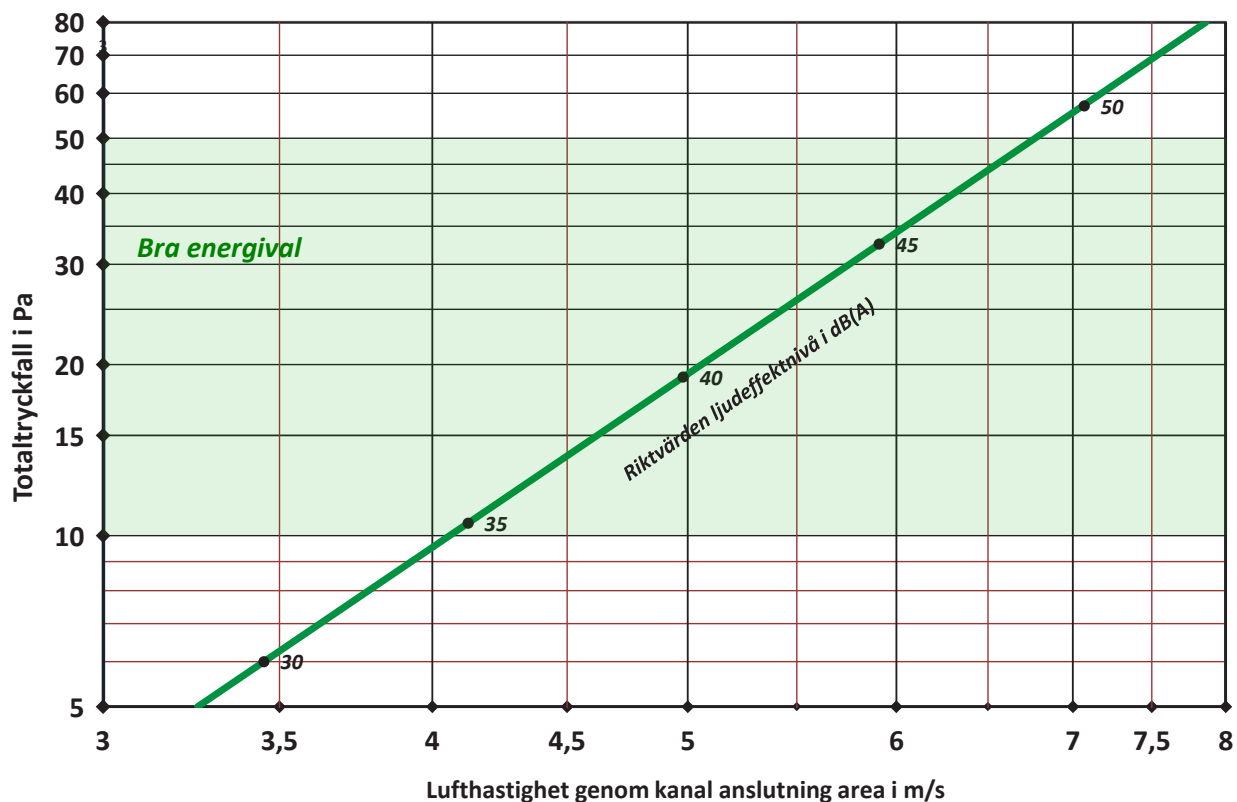

ABC-ZERO:

UTFÖRANDE

Zerokonceptets 4 delar:

1. Takhuv
2. Takgenomföring med slätplåt
3. Anslutningskanal för sidoanslutning
4. Dräneringstrång