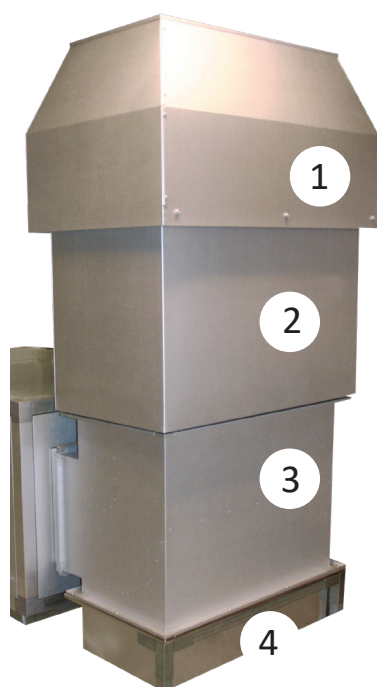

ABC-ZERO:

UTFÖRANDE

Zerokonceptets 4 delar:

1. Takhuv
2. Takgenomföring med slätplåt
3. Anslutningskanal för sidoanslutning
4. Dräneringstrång