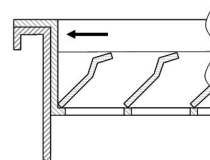

Monteringsanvisning kvadratisk huv

1. ABC:s huvar är tillverkade för montering på någon typ av takgenomföring, antingen ABC-TG, TGC,TGLD eller på befintlig genomföring/sarg. Som tillbehör för avluftshuvarna finns ett kallrasskydd/backspjäll, ABC-BS, som monteras mellan huv och takgenomföring. Backspjället förs ner i takgenomföringen, och fästes med montage/plåtskruv ovanför stopplisten i backspjället mot genomföringen.

2. ABC:s kvadratiska/rektangulära huvar, avluft/uteluft och kombihuvar är utformade med en kant som träs utanpå takgenomföringen.

Vid montage av kombihuvar var noga med att huven placeras rättvänd – avluft och uteluft över respektive kanal i takgenomföringen.

3. När huven är placerad så dess kant täcker takgenomföringen fästes denna på erforderligt vis, lämpligen med M10 bult och mutter (Beroende på storlek). Fixera huven mot takgenomföringen och borra erforderligt antal hål genom både takgenomföring och huv.

Vid större huvar kan det även rekommenderas att dessa stagas med wire ned mot taket för att klara vindpåfrestningar.

Miljövarudeklaration:

För exakt innehåll av produkten, se aktuell Byggvarudeklaration på hemsidan.