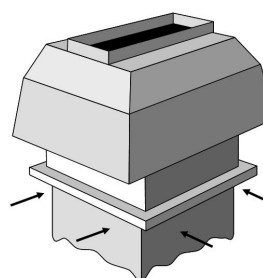

Monteringsanvisning kvadratisk huv

1. ABC:s huvar är tillverkade för montering på någon typ av takgenomföring, antingen ABC-TG, TGC,TGLD eller på befintlig genomföring/sarg. Som tillbehör för avluftshuvarna finns ett kallrasskydd/backspjäll, ABC-BS, som monteras mellan huv och takgenomföring. Backspjället förs ner i takgenomföringen, och fästes med montage/plåtskruv ovanför stopplisten i backspjället mot genomföringen.

2. ABC:s kvadratiska/rektangulära huvar, avluft/uteluft och kombihuvar är utformade med en kant som träs utanpå takgenomföringen.

Vid montage av kombihuvar var noga med att huven placeras rättvänd – avluft och uteluft över respektive kanal i takgenomföringen.

3. När huven är placerad så dess kant täcker takgenomföringen fästes denna på erforderligt vis, lämpligen med M10 bult och mutter (Beroende på storlek). Fixera huven mot takgenomföringen och borra erforderligt antal hål genom både takgenomföring och huv.

Vid större huvar kan det även rekommenderas att dessa stagas med wire ned mot taket för att klara vindpåfrestningar.

Miljövarudeklaration:

För exakt innehåll av produkten, se aktuell Byggvarudeklaration på hemsidan.