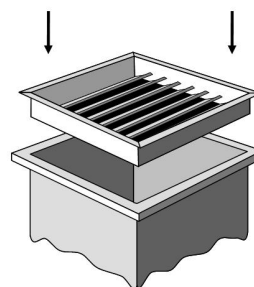

Monteringsanvisning kvadratisk huv

1. ABC:s huvar är tillverkade för montering på någon typ av takgenomföring, antingen ABC-TG, TGC,TGLD eller på befintlig genomföring/sarg. Som tillbehör för avluftshuvarna finns ett kallrasskydd/backspjäll, ABC-BS, som monteras mellan huv och takgenomföring. Backspjället förs ner i takgenomföringen, och fästes med montage/plåtskruv ovanför stopplisten i backspjället mot genomföringen.

2. ABC:s kvadratiska/rektangulära huvar, avluft/uteluft och kombihuvar är utformade med en kant som träs utanpå takgenomföringen.

Vid montage av kombihuvar var noga med att huven placeras rättvänd – avluft och uteluft över respektive kanal i takgenomföringen.

3. När huven är placerad så dess kant täcker takgenomföringen fästes denna på erforderligt vis, lämpligen med M10 bult och mutter (Beroende på storlek). Fixera huven mot takgenomföringen och borra erforderligt antal hål genom både takgenomföring och huv.

Vid större huvar kan det även rekommenderas att dessa stagas med wire ned mot taket för att klara vindpåfrestningar.

Miljövarudeklaration:

För exakt innehåll av produkten, se aktuell Byggvarudeklaration på hemsidan.