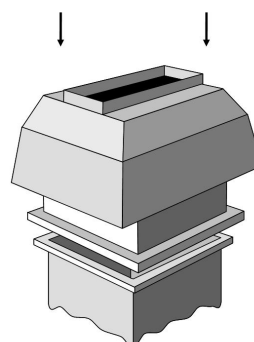

Monteringsanvisning kvadratisk huv

1. ABC:s huvar är tillverkade för montering på någon typ av takgenomföring, antingen ABC-TG, TGC,TGLD eller på befintlig genomföring/sarg. Som tillbehör för avluftshuvarna finns ett kallrasskydd/backspjäll, ABC-BS, som monteras mellan huv och takgenomföring. Backspjället förs ner i takgenomföringen, och fästes med montage/plåtskruv ovanför stopplisten i backspjället mot genomföringen.

2. ABC:s kvadratiska/rektangulära huvar, avluft/uteluft och kombihuvar är utformade med en kant som träs utanpå takgenomföringen.

Vid montage av kombihuvar var noga med att huven placeras rättvänd – avluft och uteluft över respektive kanal i takgenomföringen.

3. När huven är placerad så dess kant täcker takgenomföringen fästes denna på erforderligt vis, lämpligen med M10 bult och mutter (Beroende på storlek). Fixera huven mot takgenomföringen och borra erforderligt antal hål genom både takgenomföring och huv.

Vid större huvar kan det även rekommenderas att dessa stagas med wire ned mot taket för att klara vindpåfrestningar.

Miljövarudeklaration:

För exakt innehåll av produkten, se aktuell Byggvarudeklaration på hemsidan.