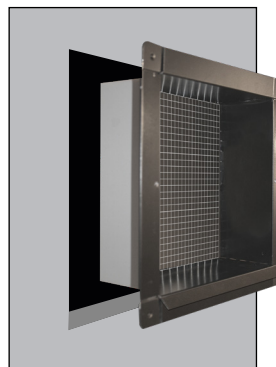

ABC-YG/GL

YTTERVÄGGSGALLER MED ANSLUTNINGSLÅDA

ANVÄNDNING

ABC-YG/GL är ett ytterväggsgaller för uteluft/avluft vid skyddade och normalt utsatta lägen. Ansluts till cirkulära kanaler diameter 100 - 630 mm. Mycket bra vattenavskiljningsgrad enligt EN 13030.

Gäller för: ABC -YG/GL

Gallerram

Lamellinsats

STEG 1:

ABC-YG/GL består av en gallerram med demonterbar lamellinsats. Börja med att lossa montageskruvarna som håller fast lamellinsatsen i gallrets ram. Lyft ur insatsen så ramen blir tom.