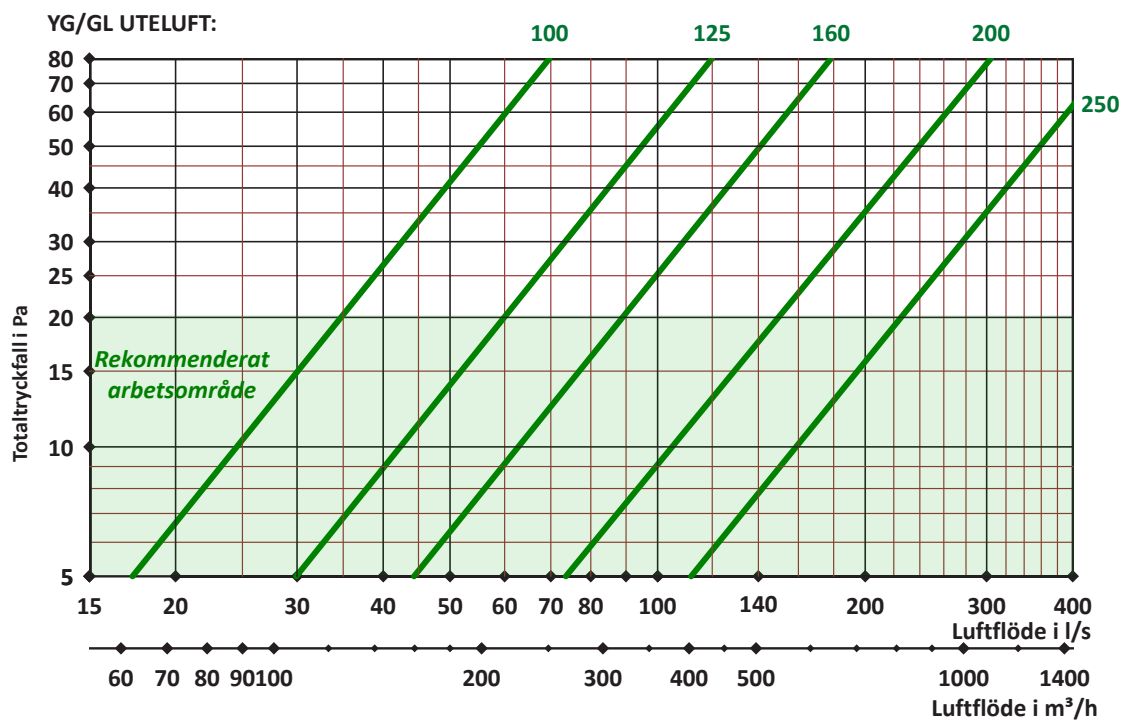

För fler storlekar, se abcvent.se