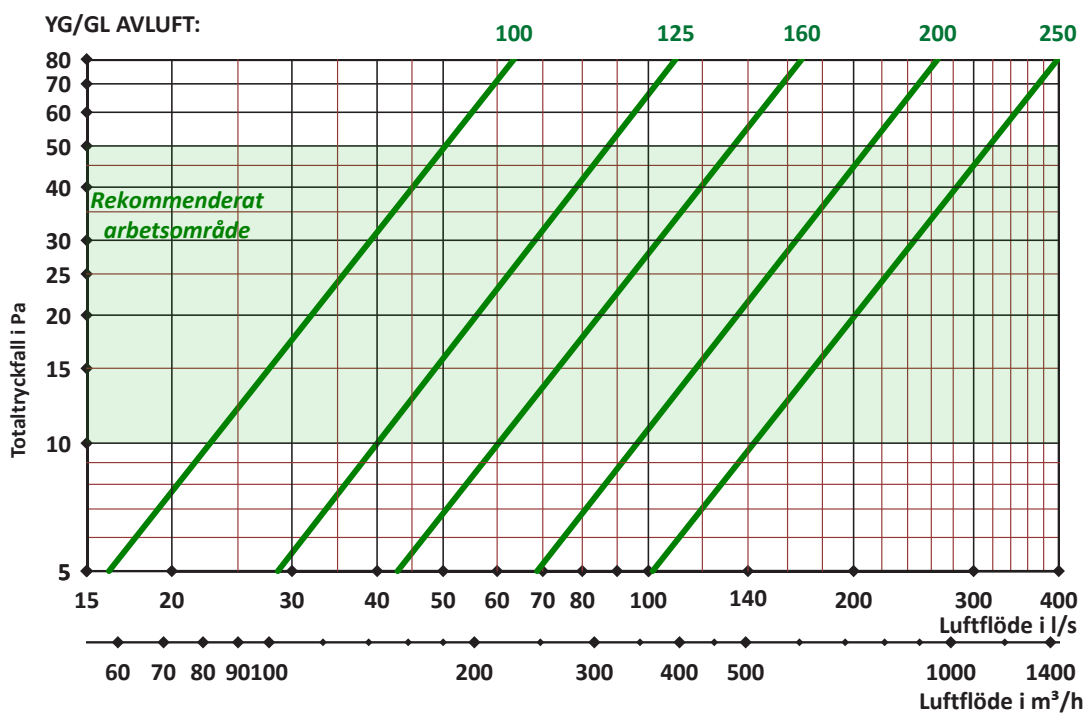

För fler storlekar, se abcvent.se