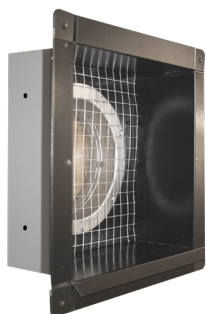

Monteringsanvisning:

Gäller för: ABC -YG/GL

Gallerram