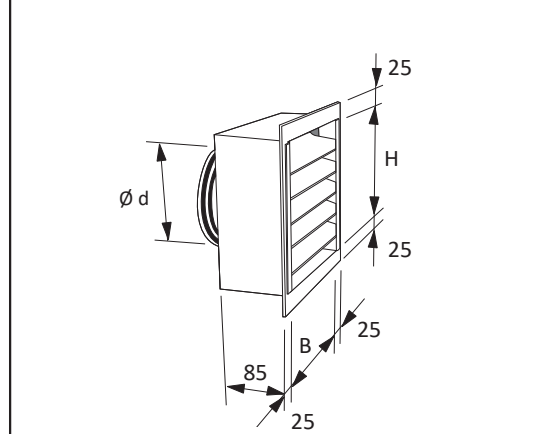

OBS.
Överbleck ska monteras enligt HUS AMA

MÅTT

Storlek ABC-YG/GL	Vikt kg	B mm	H mm	Ø d mm
100	1	145	145	100
125	1	195	195	125
160	2	245	245	160
200	3	295	295	200
250	6	395	395	250

För fler storlekar, se abcvent.se