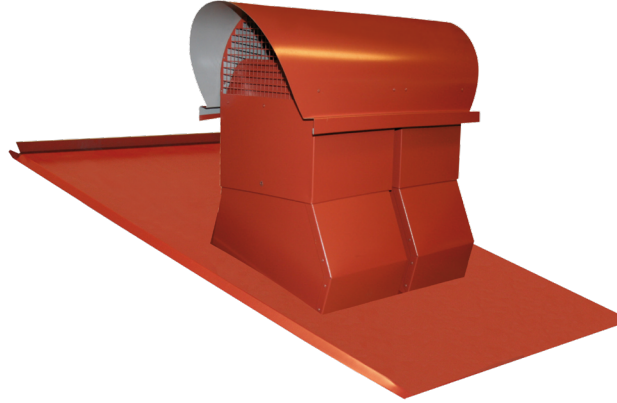

## ABC-VHS KOMBI Profilplåt

BOSTAD AVLUFTS/UTELUFTSHUV

### ANVÄNDNING

Avlufts/uteluftshuv för bostäder, för komfortventilation eller imkanal. Tillverkad för profilplåt.

Avlufts/Uteluftsdelen är skyddad under huvens takkåpa och försedd med ett smådjurssäkert trådnätsgaller.

Bottendelen monteras i takets lutning. Toppen monteras i lod ställbar i lägen mellan 5-40°. Skruvas direkt i plåttaket med skruv som har gummipackning. Röret är isolerat i brandteknisk klass EI 15 i huvens. Huvens levereras komplett med underbeslag.