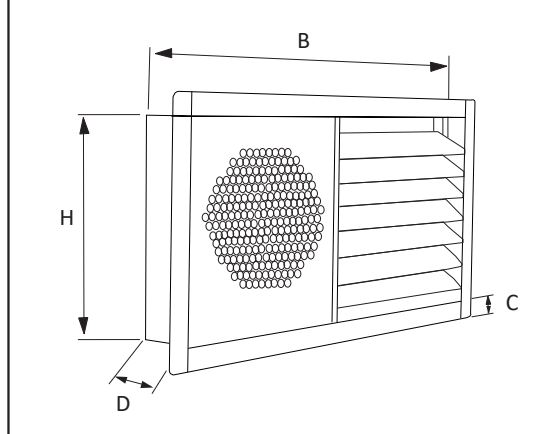

Avluften evakueras horisontellt via ett cirkulärt trådnätsgaller på donets front. Via ett ytterväggsgaller tas uteluften in. ABC-CDS är vändbar genom att lossa insatserna alternativt kan den beställas för höger- eller vänsterutförande.

MÅTT

Storlek ABC-CDS	B mm	H mm	C mm	D mm	CC mm
125	400	200	25	70	190
160	500	250	25	70	262

DIMENSIONERING

Angivna data är riktvärden

CDS UTELUFT

CDS AVLUFT

Monteringsanvisning:

Gäller för ABC-CDF, CDi, CDR, CDK, CDS Combidon

1. Ytterväggshuven består av vägghuv med anslutningar.

2. Gör hål i väggen och dra ut spirokanaler för avluft respektive uteluft så att kanalerna avslutas kant i kant med fasad. Kanalerna isoleras ända ut till fasaden. Genomgångshål i väggen tätas omsorgsfullt.