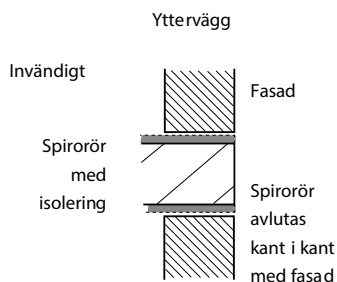

Avluften evakueras horisontellt via ett cirkulärt trådnätsgaller på donets front. Via ett ytterväggsgaller tas uteluften in. ABC-CDS är vändbar genom att lossa insatserna alternativt kan den beställas för höger- eller vänsterutförande.

MÅTT

Storlek ABC-CDS	B mm	H mm	C mm	D mm	CC mm
125	400	200	25	70	190
160	500	250	25	70	262

DIMENSIONERING

Angivna data är riktvärden

CDS UTELUFT

CDS AVLUFT

Monteringsanvisning:

Gäller för ABC-CDF, CDi, CDR, CDK, CDS Combidon

1. Ytterväggshuven består av vägghuv med anslutningar.

2. Gör hål i väggen och dra ut spirokanaler för avluft respektive uteluft så att kanalerna avslutas kant i kant med fasad. Kanalerna isoleras ända ut till fasaden. Genomgångshål i väggen tätas omsorgsfullt.

3. Vägghuven har gummiringförsedda spiroanslutningar. Anslut väggshuven till utelufts och avlufts kanal. Fäst väggshuven mot fasaden på lämpligt sätt. Täta med fogmassa eller liknande så att vatten inte kan tränga in.