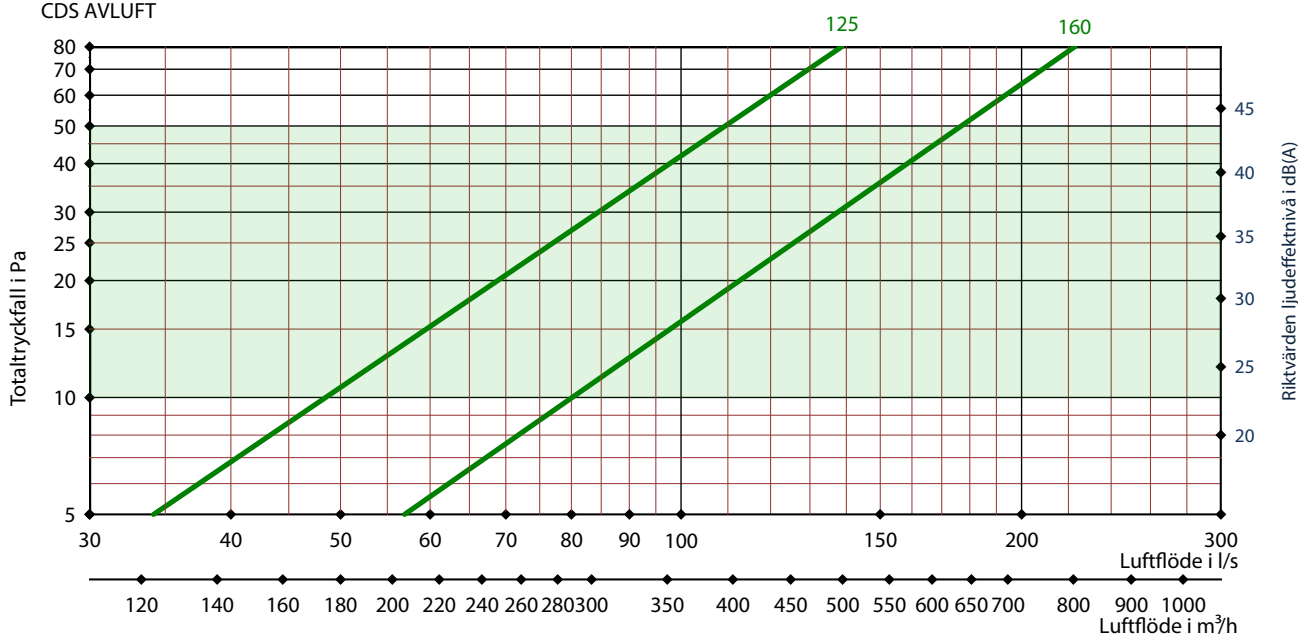

MÅTT

Storlek ABC-CDS	B mm	H mm	C mm	D mm	CC mm
125	400	200	25	70	190
160	500	250	25	70	262

DIMENSIONERING

Angivna data är riktvärden

CDS UTELUFT

CDS AVLUFT

Grönmarkerat område innebär ett bra energival. 

Monteringsanvisning: