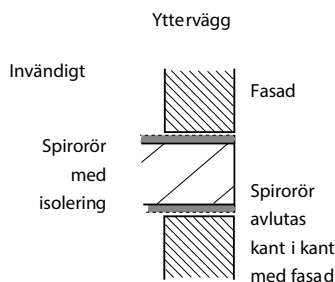

Monteringsanvisning:

Gäller för ABC-CDF, CDi, CDR, CDK, CDS Combidon

1. Ytterväggshuven består av vägghuv med anslutningar.

2. Gör hål i väggen och dra ut spirokanaler för avluft respektive uteluft så att kanalerna avslutas kant i kant med fasad. Kanalerna isoleras ända ut till fasaden. Genomgångshål i väggen tätas omsorgsfullt.

3. Vägghuven har gummiringar försedda spiroanslutningar. Anslut vägghuven till utelufts och avlufts kanal. Fäst vägghuven mot fasaden på lämpligt sätt. Täta med fogmassa eller liknande så att vatten inte kan tränga in.

SKÖTSEL

Kontrollera behov av rengöring en gång per år.

Skruvhål på sidan/ överkant	Skruvhål på sidan	Fästes i ram
ABC-CDF	ABC-CDR	ABC-CDS
ABC-CDi	ABC-CDK	

Miljövarudeklaration:

För exakt innehåll av produkten, se aktuell Byggvarudeklaration på hemsidan.