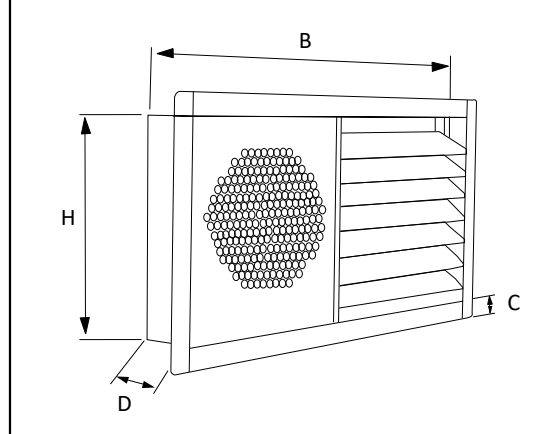

ABC-CDS

KOMBIDON UTELUFTS/AVLUFTSDON

ANVÄNDNING

Kombinerat utelufts-/avluftsdon för infällt väggmontage.

UTFÖRANDE

Avluften evakueras horisontellt via ett cirkulärt trådnätsgaller på donets front. Via ett ytterväggsgaller tas uteluften in. ABC-CDS är vändbar genom att lossa insatserna alternativt kan den beställas för höger- eller vänsterutförande.

MÅTT

Storlek ABC-CDS	B mm	H mm	C mm	D mm	CC mm
125	400	200	25	70	190
160	500	250	25	70	262

DIMENSIONERING

Angivna data är riktvärden

CDS UTELUFT

CDS AVLUFT

Grönmarkerat område innebär ett bra energival. 

Monteringsanvisning: