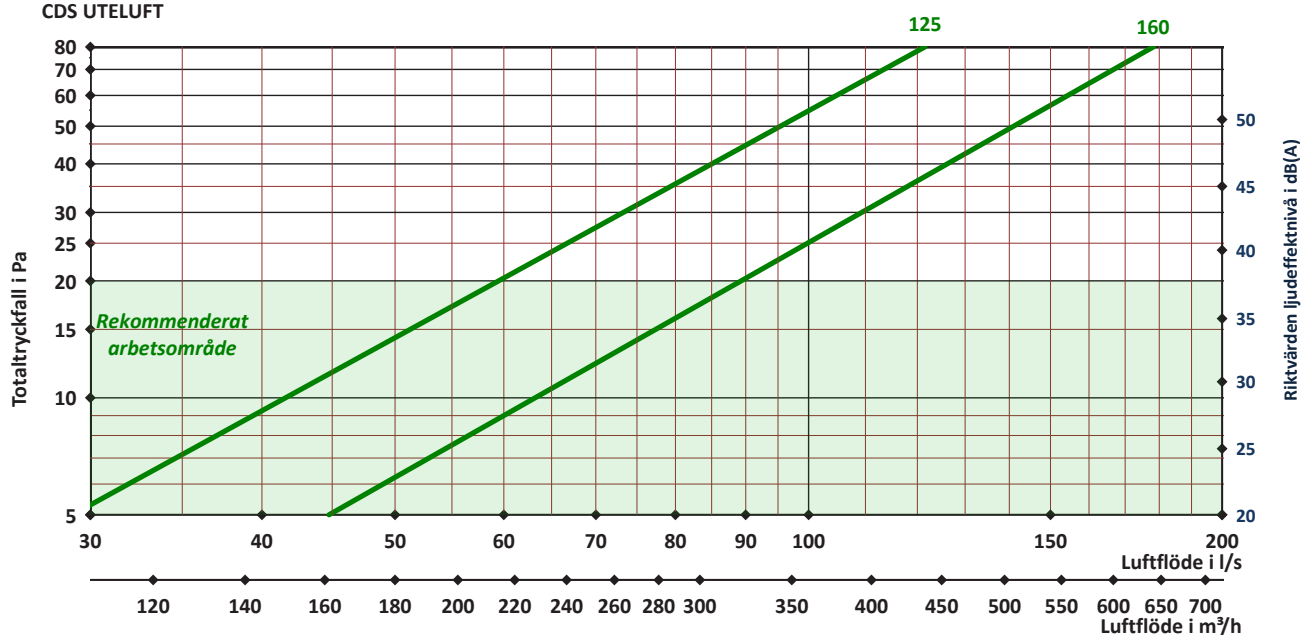

MÅTT

Storlek ABC-CDS	B mm	H mm	C mm	D mm	CC mm
125	400	200	25	70	190
160	500	250	25	70	262

DIMENSIONERING

Angivna data är riktvärden

CDS UTELUFT

CDS AVLUFT

Monteringsanvisning:

Gäller för ABC-CDF, CDi, CDR, CDK, CDS Combidon

1. Ytterväggshuven består av vägghuv med anslutningar.

2. Gör hål i väggen och dra ut spirokanaler för avluft respektive uteluft så att kanalerna avslutas kant i kant med fasad. Kanalerna isoleras ända ut till fasaden. Genomgångshål i väggen tätas omsorgsfullt.