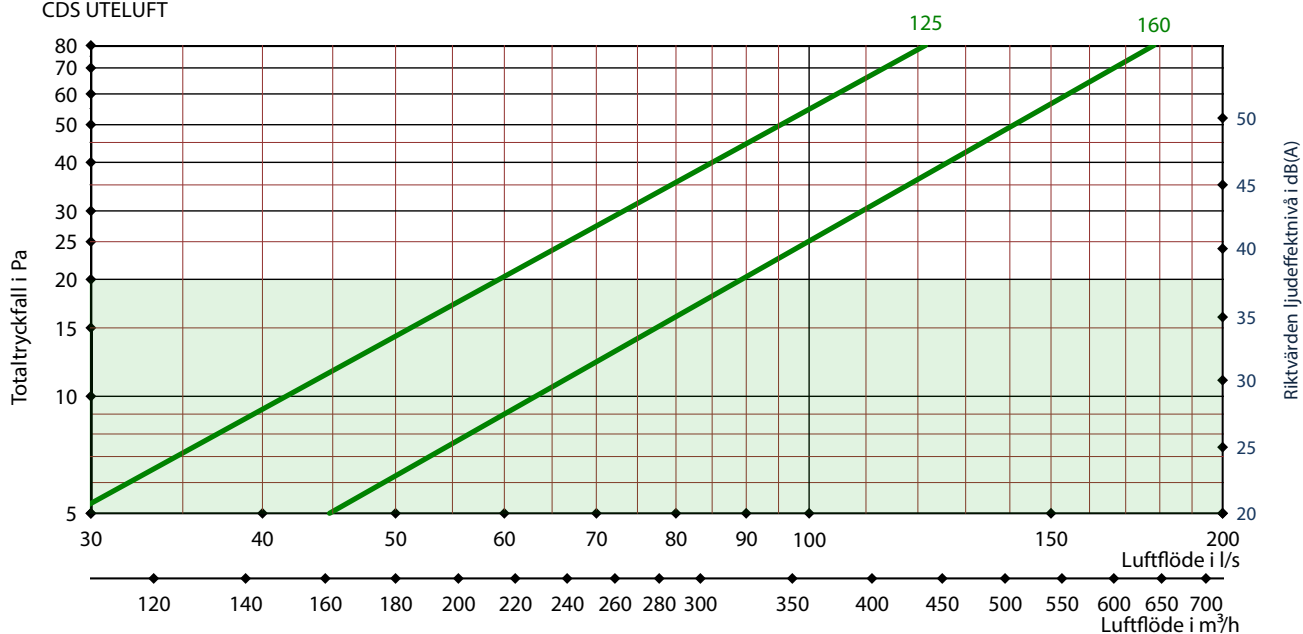

MÅTT

Storlek ABC-CDS	B mm	H mm	C mm	D mm	CC mm
125	400	200	25	70	190
160	500	250	25	70	262

DIMENSIONERING

Angivna data är riktvärden

CDS UTELUFT

CDS AVLUFT

Grönmarkerat område innebär ett bra energival. 

Monteringsanvisning: