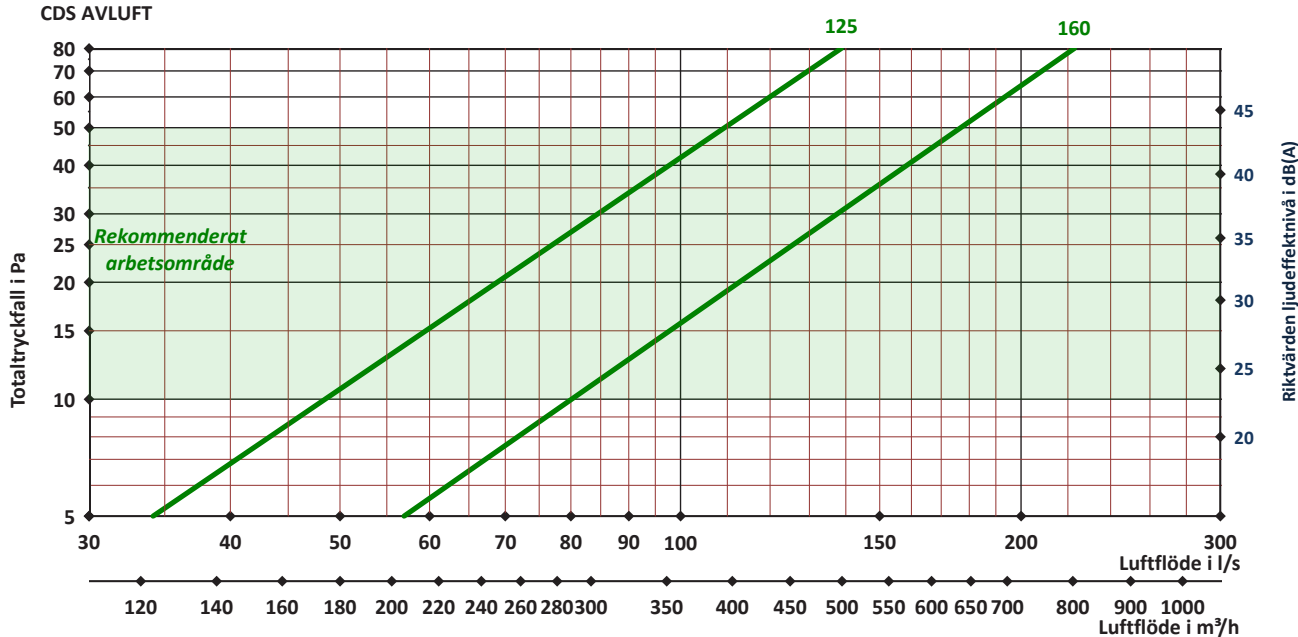

MÅTT

Storlek ABC-CDS	B mm	H mm	C mm	D mm	CC mm
125	400	200	25	70	190
160	500	250	25	70	262

DIMENSIONERING

Angivna data är riktvärden

CDS UTELUFT

CDS AVLUFT

Monteringsanvisning:

Gäller för ABC-CDF, CDi, CDR, CDK, CDS Combidon

1. Ytterväggshuven består av vägghuv med anslutningar.

2. Gör hål i väggen och dra ut spirokanaler för avluft respektive uteluft så att kanalerna avslutas kant i kant med fasad. Kanalerna isoleras ända ut till fasaden. Genomgångshål i väggen tätas omsorgsfullt.