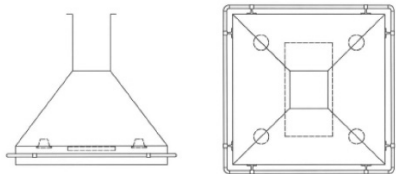

### STORLEK

- Standarddimensioner:
  - 700x700 H = 400 mm
  - 800x800 H = 400 mm
  - 900x900 H = 500 mm
- Kan även tillverkas i andra storlekar.

### STORLEK

- Standarddimensioner:
  - 600x600/345 H = 700 mm
  - 600x600/345 H = 860 mm
  - 600x600/345 H = 900 mm
- Kan även tillverkas i andra storlekar.