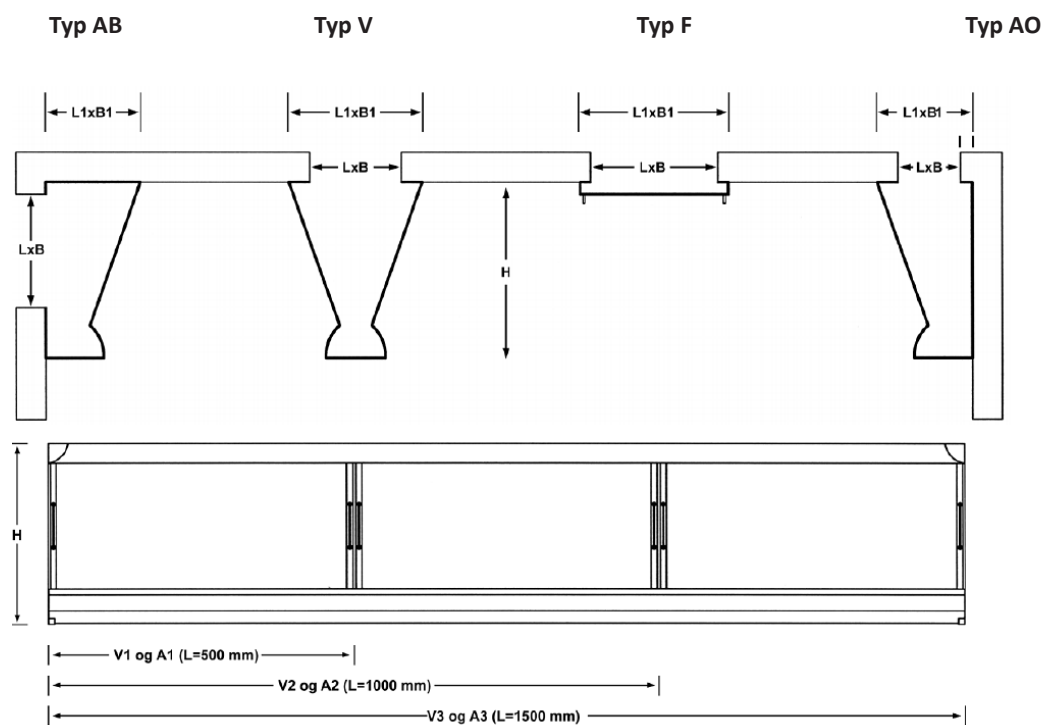

FETTFILTER

Typ	Kapacitet m³/h	Antal celler	Ytterdimension i mm			Utklippsmått i mm	
			L-1	B-1	H	L	B
V-1 50/25	1000	2	500	225	295	445	160
V-2 50/25	2000	4	1000	225	295	940	160
V-3 50/25	3000	6	1500	225	295	1440	160
V-1 50/50	2000	2	500	390	525	445	325
V-2 50/50	4000	4	1000	390	525	940	325
V-3 50/50	6000	6	1500	390	525	1440	325
AB-1 50/25	500	1	500	165	295	465	195
AB-2 50/25	1000	2	1000	165	295	965	195
AB-3 50/25	1500	3	1500	165	295	1465	195
AB-1 50/50	1000	1	500	245	525	465	430
AB-2 50/50	2000	2	1000	245	525	965	430
AB-3 50/50	3000	3	1500	245	525	1465	430
AO-1 50/25	500	1	500	165	295	445	110
AO-2 50/25	1000	2	1000	165	295	940	110
AO-3 50/25	1500	3	1500	165	295	1440	110
AO-1 50/50	1000	1	500	245	525	445	190
AO-2 50/50	2000	2	1000	245	525	940	190
AO-3 50/50	3000	3	1500	245	525	1440	190
F 50/25	500	1	510	250	20	445	215
F 50/50	1000	1	510	500	20	445	465