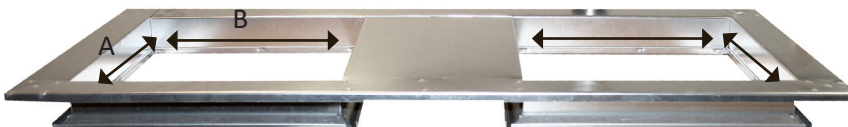

ABC-BANS

BOTTENANSLUTNING REKTANGULÄR

ANVÄNDNING

Rektangulär bottenanslutning för takgenomföring TG.

AxB = Invändigt mått

CxD = Utvändigt mått

Storlek ABC-BANS	AxB EI30	Passar till ABC-TG storlek
300	200x200	300
400	300x300	400
500	400x400	500
600	500x500	600
700	600x600	700
800	700x700	800
900	800x800	900
1000	900x900	1000
1100	1000x1000	1100
1200	1100x1100	1200
1300	1200x1200	1300
1400	1300x1300	1400
1500	1400x1400	1500
1600	1500x1500	1600
1700	1600x1600	1700

ABC-BANSC

BOTTENANSLUTNING REKTANGULÄR

ANVÄNDNING

Rektangulär bottenanslutning för kombi-takgenomföring TGC.

AxB = Invändigt mått

Storlek ABC-TGC	Storlek ABC-BANSC
200	2*200x200
300	2*300x300
400	2*400x400
500	2*500x500
600	2*600x600
800	2*800x800
1000	2*1000x1000
1200	2*1200x1200
1400	2*1400x1400
1600	2*1600x1600

ABC-BANSD

BOTTENANSLUTNING REKTANGULÄR

ANVÄNDNING

Rektangulär bottenanslutning för takgenomföringar tillhörande dubbelhuvar (ej kombihuvar).

Storlek ABC-TGC	Storlek ABC-BANSD EI-30	Storlek ABC-BANSD EI-60
200	600x200	500x100
300	800x300	700x200
400	1000x400	900x300
500	1200x500	1100x400
600	1400x600	1300x500
800	1800x800	1700x700
1000	2200x1000	2100x900
1200	2600x1200	2500x1100
1400	3000x1400	2900x1300
1600	3400x1600	3300x1500
1800	3800x1800	3700x1700
2000	4200x2000	4100x1900