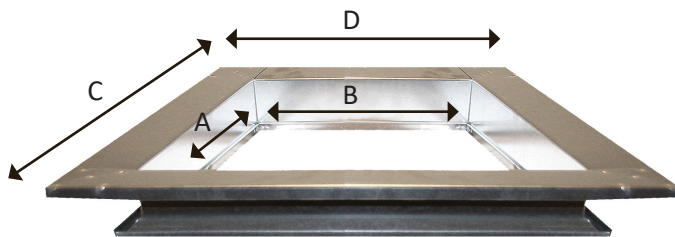

ABC-BANS

BOTTENANSLUTNING REKTANGULÄR

ANVÄNDNING

Rektangulär bottenanslutning för takgenomföring TG.

AxB = Invändigt mått

CxD = Utvändigt mått

Storlek ABC-BANS	AxB EI30	Passar till ABC-TG storlek
300	200x200	300
400	300x300	400
500	400x400	500
600	500x500	600
700	600x600	700
800	700x700	800
900	800x800	900
1000	900x900	1000
1100	1000x1000	1100
1200	1100x1100	1200
1300	1200x1200	1300
1400	1300x1300	1400
1500	1400x1400	1500
1600	1500x1500	1600
1700	1600x1600	1700

ABC-BANSC

BOTTENANSLUTNING REKTANGULÄR

ANVÄNDNING

Rektangulär bottenanslutning för kombi-takgenomföring TGC.

AxB = Invändigt mått

Storlek ABC-TGC	Storlek ABC-BANSC
200	2*200x200
300	2*300x300
400	2*400x400
500	2*500x500
600	2*600x600
800	2*800x800
1000	2*1000x1000
1200	2*1200x1200
1400	2*1400x1400
1600	2*1600x1600

ABC-BANSD

BOTTENANSLUTNING REKTANGULÄR

ANVÄNDNING

Rektangulär bottenanslutning för takgenomföringar tillhörande dubbelhuvar (ej kombihuvar).

Storlek ABC-TGC	Storlek ABC-BANSD EI-30	Storlek ABC-BANSD EI-60
200	600x200	500x100
300	800x300	700x200
400	1000x400	900x300
500	1200x500	1100x400
600	1400x600	1300x500
800	1800x800	1700x700
1000	2200x1000	2100x900
1200	2600x1200	2500x1100
1400	3000x1400	2900x1300
1600	3400x1600	3300x1500
1800	3800x1800	3700x1700
2000	4200x2000	4100x1900