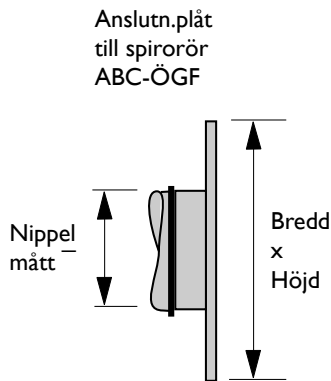

ABC-ÖGF / ÖGFK
ÖVERGÅNGAR
2014-09

Produktblad

ABC-ÖGF

ÖVERGÅNGAR PÅFILTERSKÅP ABC-JPF/JPFK/JPF40/JSL

Plan övergång till spirorör-nippelmått.
Ange mått på spirorör.

ABC-ÖGF

Benämning	Storlek	Material	Pris
Övergång-Plan	300x300-250	FZ	
Övergång-Plan	600x300-315	FZ	
Övergång-Plan	600x600-315	FZ	
Övergång-Plan	600x600-400	FZ	
Övergång-Plan	600x600-500	FZ	

ABC-ÖGF

Benämning	Storlek	Material	Pris
Övergång-Plan	300x300-250	AZ	
Övergång-Plan	600x300-315	AZ	
Övergång-Plan	600x600-315	AZ	
Övergång-Plan	600x600-400	AZ	
Övergång-Plan	600x600-500	AZ	

ABC-ÖGFK

Konad övergång till spirorör-nippelmått.
Ange längd på kona samt mått spirorör.