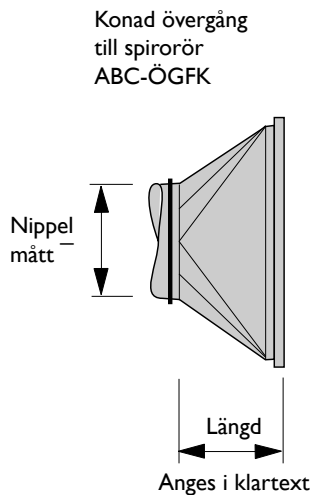

Vid beställning, ange mått på spirorör samt längd på kona för ÖGFK.

ABC-ÖGFK

Benämning	Storlek	Längd	Material	Pris
Övergång-Konisk	300x300-250	300	AZ	
Övergång-Konisk	600x300-315	450	AZ	
Övergång-Konisk	600x600-315	450	AZ	
Övergång-Konisk	600x600-400	450	AZ	
Övergång-Konisk	600x600-500	450	AZ	
Övergång-Konisk	900x600-630	600	AZ	
Övergång-Konisk	900x900-630	600	AZ	
Övergång-Konisk	1200x600-630	600	AZ	
Övergång-Konisk	1200x900-800	600	AZ	
Övergång-Konisk	1200x1200-800	600	AZ	

Övriga material, storlekar eller längder offereras.