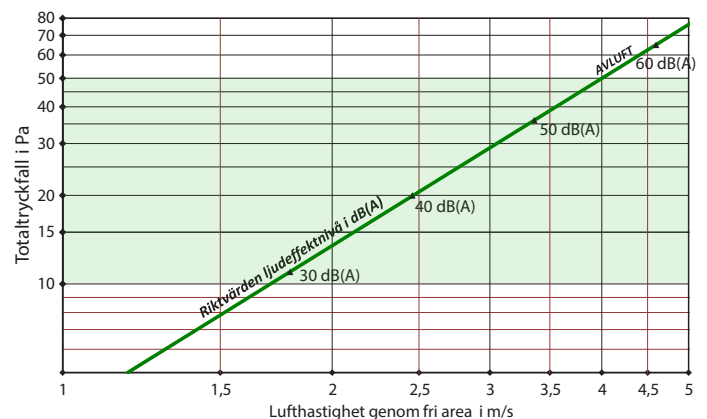

STORLEK

Finns i storlekarna från 200x200 - 2000x2000mm i steg om 100mm. BxH kan kombineras valfritt.

TILLBEHÖR

- Fästbleck för inmurning
- Elavfrostning
- Överbleck

DIMENSIONERING

YGV UTELUFT

YGV AVLUFT

OBS. Överbleck ska monteras enligt HUS AMA

Grönmarkerat område innebär ett bra energival.

Ljudeffektnivån reduceras med avstånd från galler, enligt följande tabell:

| | | | | | | |
|------------------------------------|---|---|----|----|----|----|
| Avstånd i m | 1 | 2 | 4 | 6 | 8 | 10 |
| Reducering av ljudeffektnivån i dB | 3 | 9 | 15 | 18 | 21 | 24 |