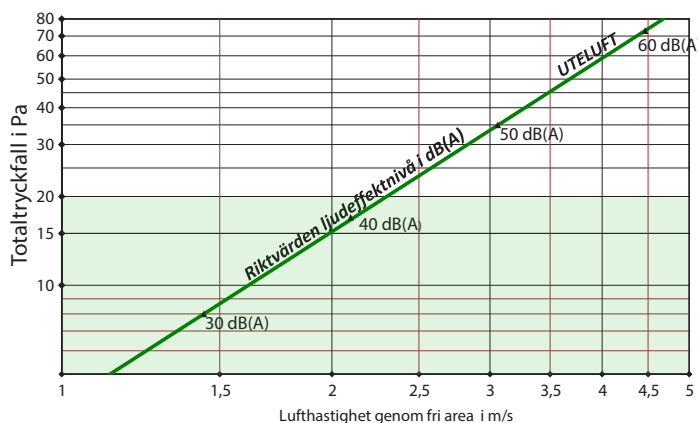

STORLEK

Finns i storlekarna från 200x200 - 2000x2000mm i steg om 100mm. BxH kan kombineras valfritt.

TILLBEHÖR

- Fästbleck för inmurning
- Elavfrostning
- Överbleck

DIMENSIONERING

YGV UTELUFT

YGV AVLUFT

OBS. Överbleck ska monteras enligt HUS AMA

Grönmarkerat område innebär ett bra energival.

Ljudeffektnivån reduceras med avstånd från galler, enligt följande tabell:

| | | | | | | |
|------------------------------------|---|---|----|----|----|----|
| Avstånd i m | 1 | 2 | 4 | 6 | 8 | 10 |
| Reducering av ljudeffektnivån i dB | 3 | 9 | 15 | 18 | 21 | 24 |

OBS: Ljuddämpning är beräknat genom teoretisk formel för dämpning av ljud som alstras från en plan yta (utomhus).

DIMENSIONERING

ABC-YGV uteluft

Rekommenderat maxluftflöde vid uteluft. Medelvärde på lufthastighet genom fri area 2,5 m/s, totaltryckfall 20 Pa