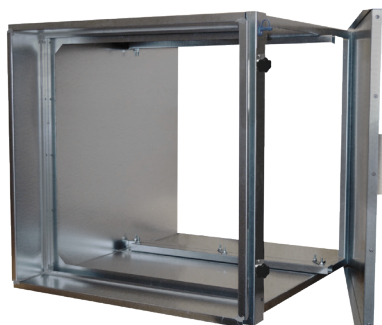

ABC-KFSK

KASSETTFILTERSKÅP
2020-04

Produktblad | Miljö

ABC-KFSK KASSETTFILTERSKÅP

ANVÄNDNING

ABC-KFSK är ett kanalfilterskåp avsett för kassett och kompaktfiler med rambredd upp till 300 mm.

UTFÖRANDE

ABC-KFSK tillverkas vanligen i förzinkat. Korrosivitetsklass C3. Tillverkas som standard i 750 mm längd för kassett/kompaktfiler med rambredd upp till max 300 mm. ABC KFSK levereras i isolerat enkelväggsutförande med en servicelucka som är dubbelmantlad och värme/

kondensisolerad som standard.

Serviceluckan är högerhängd som standard, alternativt utförande är med vänsterhängd lucka. Luckan är försedd med sprintgångjärn och låses med ABC-JH lås. Tryckmätningssnipplar ingår. I standardutförande tillverkas ABC-KFSK med 20 mm PG-anslutning för kanalmontage, alternativt utförande är med 40 mm flänskant.

ABC-KFSK är som standard utrustad med excenterlåsning för kassett/kompaktfiler upp t.o.m. 300 mm längd.

Avsett användningsområde är för kassett/kompaktfiler med kol eller kemikaliemedla.

MÅTT

Storlek ABC-KFSK	Vikt kg exkl filter	Bredd	Höjd	Längd PG/F40 750/800
310x310	16	310	310	750/800
310x620	24	310	620	750/800
620x310	24	620	310	750/800
620x620	32	620	620	750/800
620x930	40	620	930	750/800
1240x620	48	1240	620	750/800

EXEMPEL BESKRIVNINGSTEXT

Kemfilterskåp ABC-KFSK av ABC Ventilationsprodukter AB fabrikat. Storlek 610x610/750, utförd i förzinkat. Korrosivitetsklass C3. PG-anslutning. Gejdanslutning. Excenterlås.

Lucksida = Höjdsida.