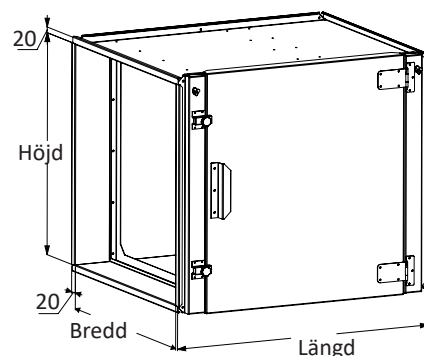

TILLBEHÖR

ABC-Manometer - Tryckmätare
Manometer för att indikera filterbyte. Mäter tryckfall över filter.

ABC-ÖGFK, konad övergång till spirorör-nippelmått.